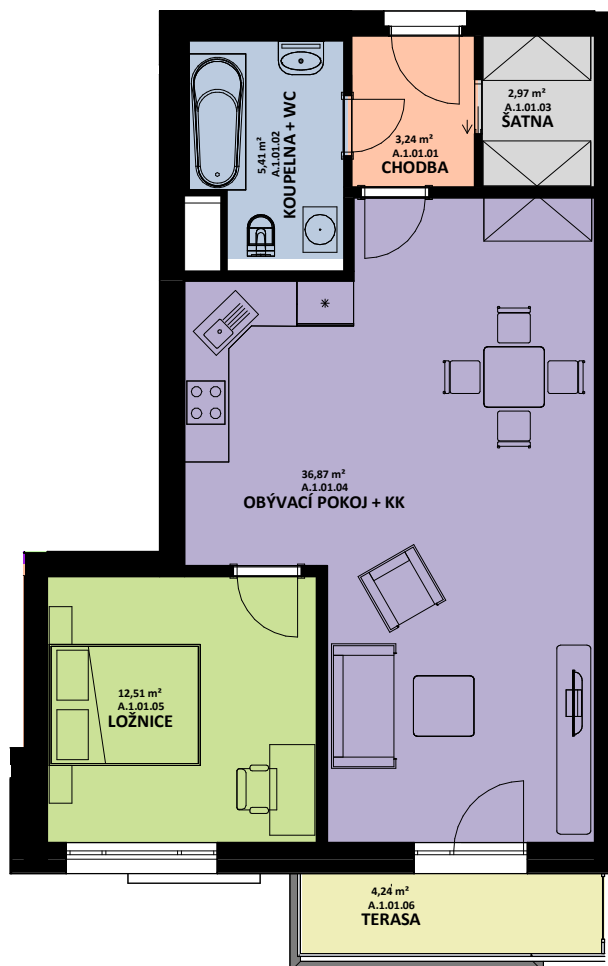

OBYTNÝ SOUBOR OHRAZENICE U SPORTOVNÍ ŠKOLY

OZN.	ÚČEL MÍSTNOSTI	ORIENTAČNÍ PLOCHA
A 1 01 01	CHODBA	3,24 m ²
A 1 01 02	KOUPELNA + WC	5,41 m ²
A 1 01 03	ŠATNA	2,97 m ²
A 1 01 04	OBÝVACÍ POKOJ + KK	36,87 m ²
A 1 01 05	LOŽNICE	12,51 m ²
A 1 01 06	TERASA	4,24 m ²

0 1 2 3 4 5 m

ARTEMIS

LOUDA
REALITY

BYT

A.1.01

2+kk

CELKOVÁ PLOCHA BYTU

63,18 m²

TERASA, BALKON

4,24 m²

BYTOVÁ JEDNOTKA JE SITUOVÁNA
V 1. NADZEMNÍM PODLAŽÍ.
OKNA OBYTNÝCH MÍSTNOSTÍ
JSOU ORIENTOVÁNA
NA ZÁPAD.
K BYTU LZE DOKOUPIT PARKOVACÍ
STÁNÍ A JEDNU SKLEPNÍ KÓJI
V SUTERÉNU BUDOVY.