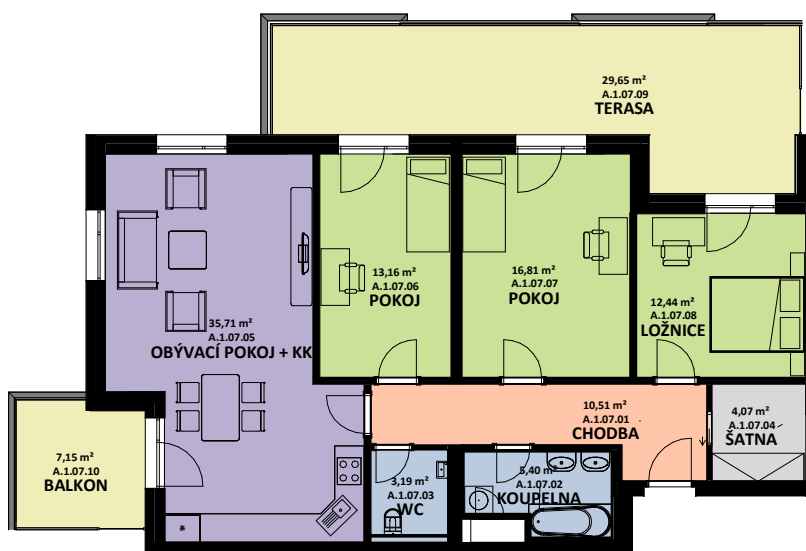

OBYTNÝ SOUBOR OHRAZENICE U SPORTOVNÍ ŠKOLY

ARTEMIS

LOUDA
REALITY

BYT

A.1.07

4+kk

CELKOVÁ PLOCHA BYTU

106,95 m²

TERASA, BALKON

36,80 m²

OZN.	ÚČEL MÍSTNOSTI	ORIENTAČNÍ PLOCHA
A 1 07 01	CHODBA	10,51 m ²
A 1 07 02	KOUPELNA	5,40 m ²
A 1 07 03	WC	3,19 m ²
A 1 07 04	ŠATNA	4,07 m ²
A 1 07 05	OBÝVACÍ POKOJ + KK	35,71 m ²
A 1 07 06	POKOJ	13,16 m ²
A 1 07 07	POKOJ	16,81 m ²
A 1 07 08	LOŽNICE	12,44 m ²
A 1 07 09	TERASA	29,65 m ²
A 1 07 10	BALKON	7,15 m ²

0 1 2 3 4 5 m

BYTOVÁ JEDNOTKA JE SITUOVÁNA
V 1. NADZEMNÍM PODLAŽÍ.
OKNA OBYTNÝCH MÍSTNOSTÍ
JSOU ORIENTOVÁNA
NA VÝCHOD A NA SEVER.
K BYTU LZE DOKOUPIT PARKOVACÍ
STÁNÍ A JEDNU SKLEPNÍ KÓJI
V SUTERÉNU BUDOVY.