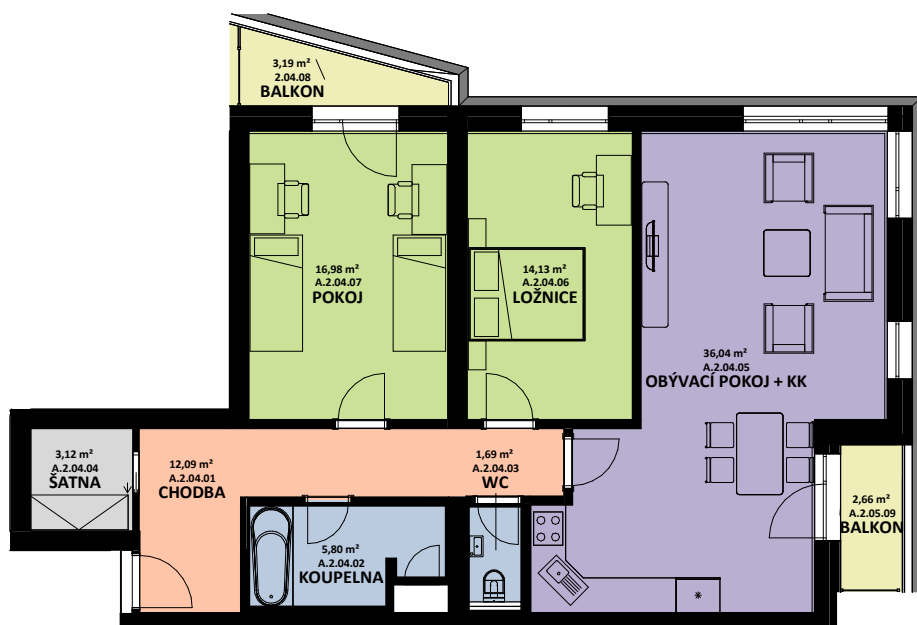

OBYTNÝ SOUBOR OHRAZENICE U SPORTOVNÍ ŠKOLY

ARTEMIS

LOUDA
REALITY

BYT

A.2.04

3+kk

CELKOVÁ PLOCHA BYTU

96,66 m²

TERASA, BALKON

5,85 m²

OZN.	ÚČEL MÍSTNOSTI	ORIENTAČNÍ PLOCHA
A 2 04 01	CHODBA	12,09 m ²
A 2 04 02	KOUPELNA	5,80 m ²
A 2 04 03	WC	1,69 m ²
A 2 04 04	ŠATNA	3,12 m ²
A 2 04 05	OBÝVACÍ POKOJ + KK	36,04 m ²
A 2 04 06	LOŽNICE	14,13 m ²
A 2 04 07	POKOJ	16,98 m ²
2 04 08	BALKON	3,19 m ²
A 2 05 09	BALKON	2,66 m ²

0 1 2 3 4 5 m

BYTOVÁ JEDNOTKA JE SITUOVÁNA
V 2. NADZEMNÍM PODLAŽÍ.
OKNA OBYTNÝCH MÍSTNOSTÍ
JSOU ORIENTOVÁNA
NA VÝCHOD A NA JIH.
K BYTU LZE DOKOUPIT PARKOVACÍ
STÁNÍ A JEDNU SKLEPNÍ KÓJI
V SUTERÉNU BUDOVY.