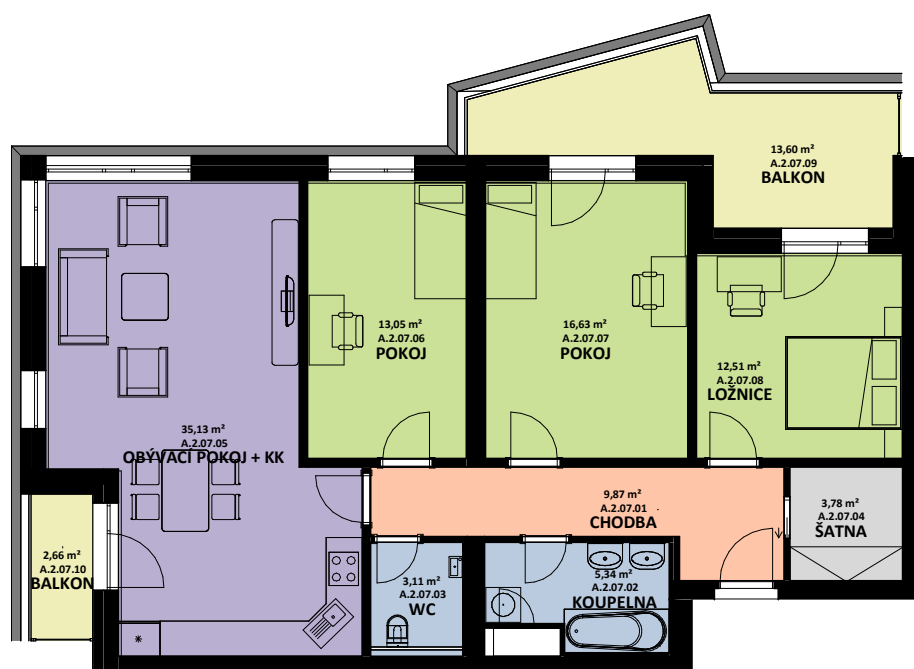

OBYTNÝ SOUBOR OHRAZENICE U SPORTOVNÍ ŠKOLY

ARTEMIS

LOUDA
REALITY

BYT

A.2.07

4+kk

CELKOVÁ PLOCHA BYTU

107,21 m²

TERASA, BALKON

16,26 m²

OZN.	ÚČEL MÍSTNOSTI	ORIENTAČNÍ PLOCHA
A 2 07 01	CHODBA	9,87 m ²
A 2 07 02	KOUPELNA	5,34 m ²
A 2 07 03	WC	3,11 m ²
A 2 07 04	ŠATNA	3,78 m ²
A 2 07 05	OBÝVACÍ POKOJ + KK	35,13 m ²
A 2 07 06	POKOJ	13,05 m ²
A 2 07 07	POKOJ	16,63 m ²
A 2 07 08	LOŽNICE	12,51 m ²
A 2 07 09	BALKON	13,60 m ²
A 2 07 10	BALKON	2,66 m ²

0 1 2 3 4 5 m

BYTOVÁ JEDNOTKA JE SITUOVÁNA
V 2. NADZEMNÍM PODLAŽÍ.
OKNA OBYTNÝCH MÍSTNOSTÍ
JSOU ORIENTOVÁNA
NA VÝCHOD A NA SEVER.
K BYTU LZE DOKOUPIT PARKOVACÍ
STÁNÍ A JEDNU SKLEPNÍ KÓJI
V SUTERÉNU BUDOVY.