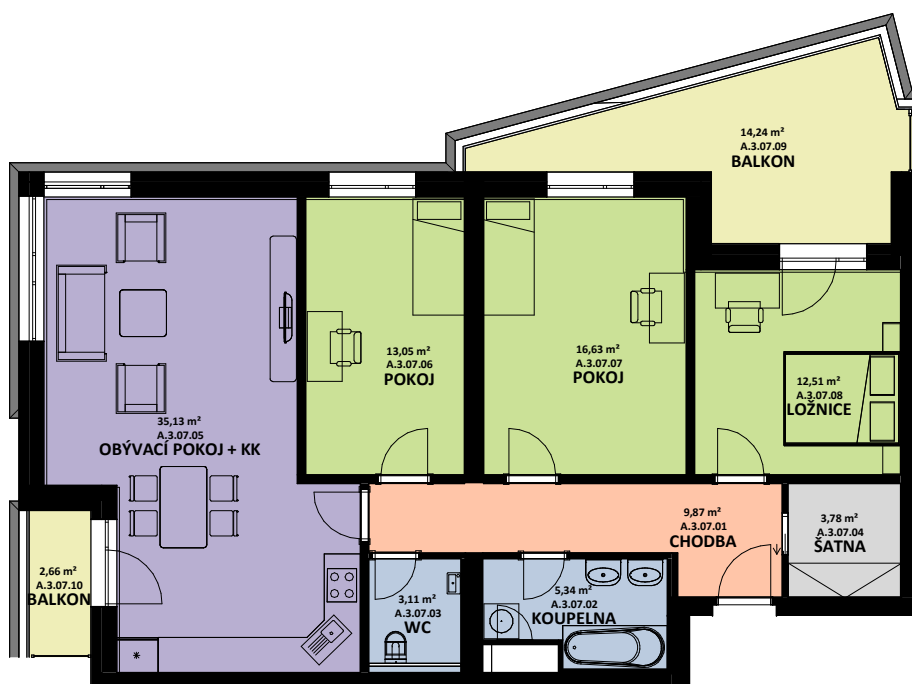

OBYTNÝ SOUBOR OHRAZENICE U SPORTOVNÍ ŠKOLY

ARTEMIS

LOUDA
REALITY

BYT

A.3.07

4+kk

CELKOVÁ PLOCHA BYTU

106,63 m²

TERASA, BALKON

16,90 m²

BYTOVÁ JEDNOTKA JE SITUOVÁNA VE 3. NADZEMNÍM PODLAŽÍ. OKNA OBYTNÝCH MÍSTNOSTÍ JSOU ORIENTOVÁNA NA VÝCHOD A NA SEVER. K BYTU LZE DOKOUPIT PARKOVACÍ STÁNÍ A JEDNU SKLEPNÍ KÓJI V SUTERÉNU BUDOVY.

POCA.3.07

OZN.	ÚČEL MÍSTNOSTI	ORIENTAČNÍ PLOCHA
A 3 07 01	CHODBA	9,87 m ²
A 3 07 02	KOUPELNA	5,34 m ²
A 3 07 03	WC	3,11 m ²
A 3 07 04	ŠATNA	3,78 m ²
A 3 07 05	OBÝVACÍ POKOJ + KK	35,13 m ²
A 3 07 06	POKOJ	13,05 m ²
A 3 07 07	POKOJ	16,63 m ²
A 3 07 08	LOŽNICE	12,51 m ²
A 3 07 09	BALKON	14,24 m ²
A 3 07 10	BALKON	2,66 m ²