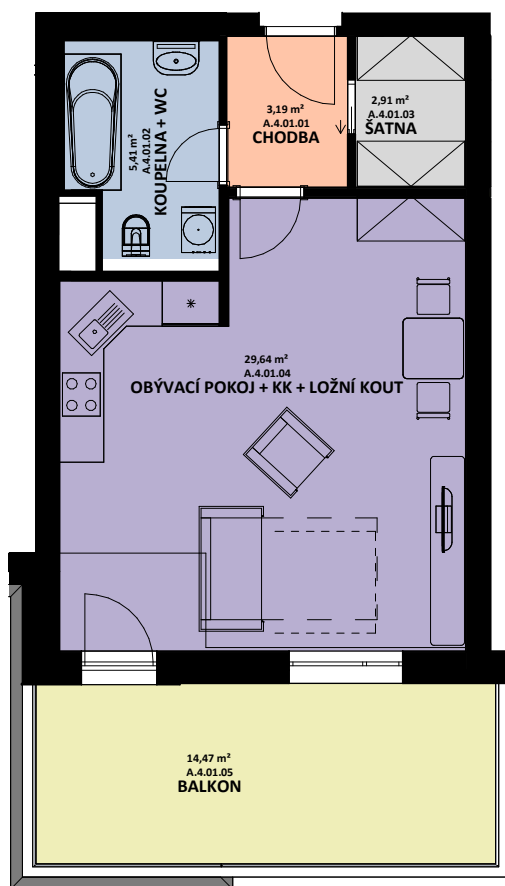

OBYTNÝ SOUBOR OHRAZENICE U SPORTOVNÍ ŠKOLY

OZN.	ÚČEL MÍSTNOSTI	ORIENTAČNÍ PLOCHA
A 4 01 01	CHODBA	3,19 m ²
A 4 01 02	KOUPELNA + WC	5,41 m ²
A 4 01 03	ŠATNA	2,91 m ²
A 4 01 04	OBÝVACÍ POKOJ + KK + LOŽNÍ KOUT	29,64 m ²
A 4 01 05	BALKON	14,47 m ²

0 1 2 3 4 5 m

ARTEMIS

LOUDA
REALITY

BYT

A.4.01

1+kk

CELKOVÁ PLOCHA BYTU

42,89 m²

TERASA, BALKON

14,47 m²

BYTOVÁ JEDNOTKA JE SITUOVÁNA VE 4. NADZEMNÍM PODLAŽÍ. OKNA OBYTNÝCH MÍSTNOSTÍ JSOU ORIENTOVÁNA NA ZÁPAD. K BYTU LZE DOKOUPIT PARKOVACÍ STÁNÍ A JEDNU SKLEPNÍ KÓJI V SUTERÉNU BUDOVY.