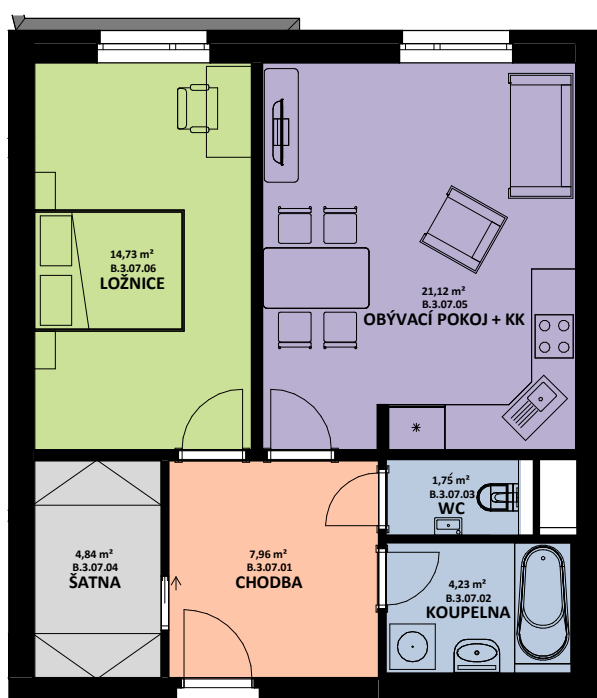

OBYTNÝ SOUBOR OHRAZENICE U SPORTOVNÍ ŠKOLY

OZN.	ÚČEL MÍSTNOSTI	ORIENTAČNÍ PLOCHA
B 3 07 01	CHODBA	7,96 m ²
B 3 07 02	KOUPELNA	4,23 m ²
B 3 07 03	WC	1,75 m ²
B 3 07 04	ŠATNA	4,84 m ²
B 3 07 05	OBÝVACÍ POKOJ + KK	21,12 m ²
B 3 07 06	LOŽNICE	14,73 m ²

ATHÉNA

LOUDA
REALITY

BYT

B.3.07

2+kk

CELKOVÁ PLOCHA BYTU

57,35 m²

TERASA, BALKON

BYTOVÁ JEDNOTKA JE SITUOVÁNA VE 3. NADZEMNÍM PODLAŽÍ. OKNA OBYTNÝCH MÍSTNOSTÍ JSOU ORIENTOVÁNA NA VÝCHOD. K BYTU LZE DOKOUPIT PARKOVACÍ STÁNÍ A JEDNU SKLEPNÍ KÓJI V SUTERÉNU BUDOVY.

POCB.3.07