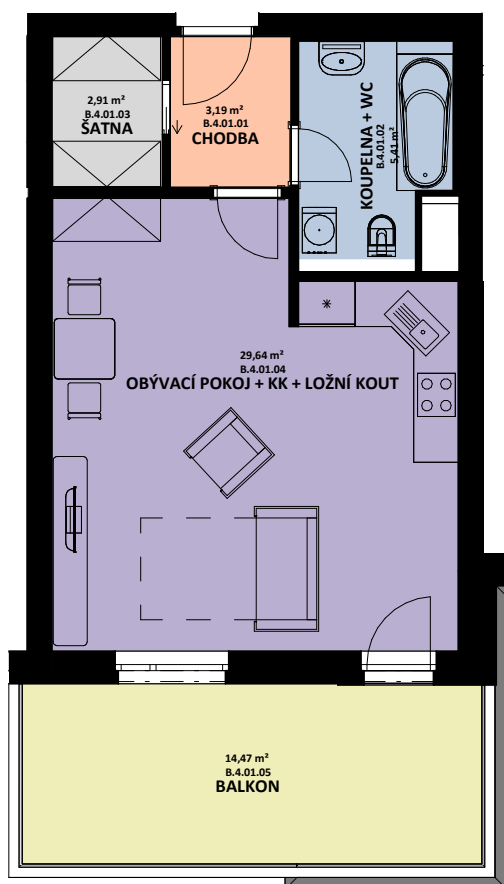

OBYTNÝ SOUBOR OHRAZENICE U SPORTOVNÍ ŠKOLY

OZN.	ÚČEL MÍSTNOSTI	ORIENTAČNÍ PLOCHA
B 4 01 01	CHODBA	3,19 m ²
B 4 01 02	KOUPELNA + WC	5,41 m ²
B 4 01 03	ŠATNA	2,91 m ²
B 4 01 04	OBÝVACÍ POKOJ + KK + LOŽNÍ KOUT	29,64 m ²
B 4 01 05	BALKON	14,47 m ²

0 1 2 3 4 5 m

ATHÉNA

LOUDA
REALITY

BYT

B.4.01

1+kk

CELKOVÁ PLOCHA BYTU

42,89 m²

TERASA, BALKON

14,47 m²

BYTOVÁ JEDNOTKA JE SITUOVÁNA VE 4. NADZEMNÍM PODLAŽÍ. OKNA OBYTNÝCH MÍSTNOSTÍ JSOU ORIENTOVÁNA NA ZÁPAD.

K BYTU LZE DOKOUPIT PARKOVACÍ STÁNÍ A JEDNU SKLEPNÍ KÓJI V SUTERÉNU BUDOVY.