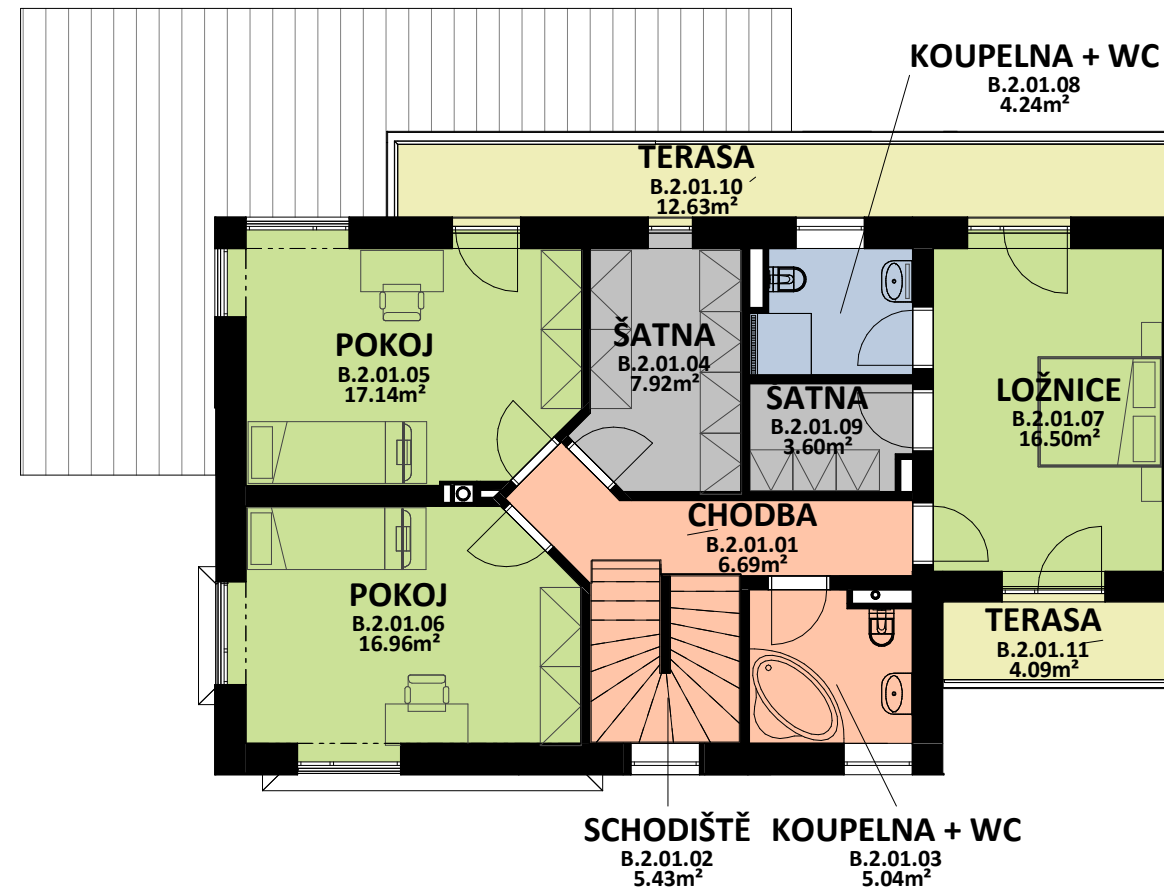

## RODINNÝ DŮM RD.01

5+kk

CELKOVÁ PLOCHA DOMU

**189,99 m<sup>2</sup>**

TERASA

**62,94 m<sup>2</sup>**

PLOCHA GARÁŽE

**24,96 m<sup>2</sup>**

PLOCHA POZEMKU

**746,17 m<sup>2</sup>**

### 1.PODLAŽÍ

OZN.	ÚČEL MÍSTNOSTI	ORIENTAČNÍ PLOCHA [m <sup>2</sup> ]
B 1 01 01	ZÁDVEŘÍ	6.23
B 1 01 02	SCHODIŠTĚ	4.08
B 1 01 03	KOUPELNA + WC	4.71
B 1 01 04	ŠATNA	2.45
B 1 01 05	OBÝVACÍ POKOJ, KUCHYŇ, JÍDELNA	27.85
B 1 01 06	PRACOVNA	15.84
B 1 01 07	CHODBA	7.32
B 1 01 08	ZAHRADNÍ MÍSTNOST	3.80
B 1 01 09	GARÁŽ	24.96
B 1 01 10	TERASA	46.22

### 2.PODLAŽÍ

OZN.	ÚČEL MÍSTNOSTI	ORIENTAČNÍ PLOCHA [m <sup>2</sup> ]
B 2 01 01	CHODBA	6.69
B 2 01 02	SCHODIŠTĚ	5.43
B 2 01 03	KOUPELNA + WC	5.04
B 2 01 04	ŠATNA	7.92
B 2 01 05	POKOJ	17.14
B 2 01 06	POKOJ	16.96
B 2 01 07	LOŽNICE	16.50
B 2 01 08	KOUPELNA + WC	4.24
B 2 01 09	ŠATNA	3.60
B 2 01 10	TERASA	12.63
B 2 01 11	TERASA	4.09