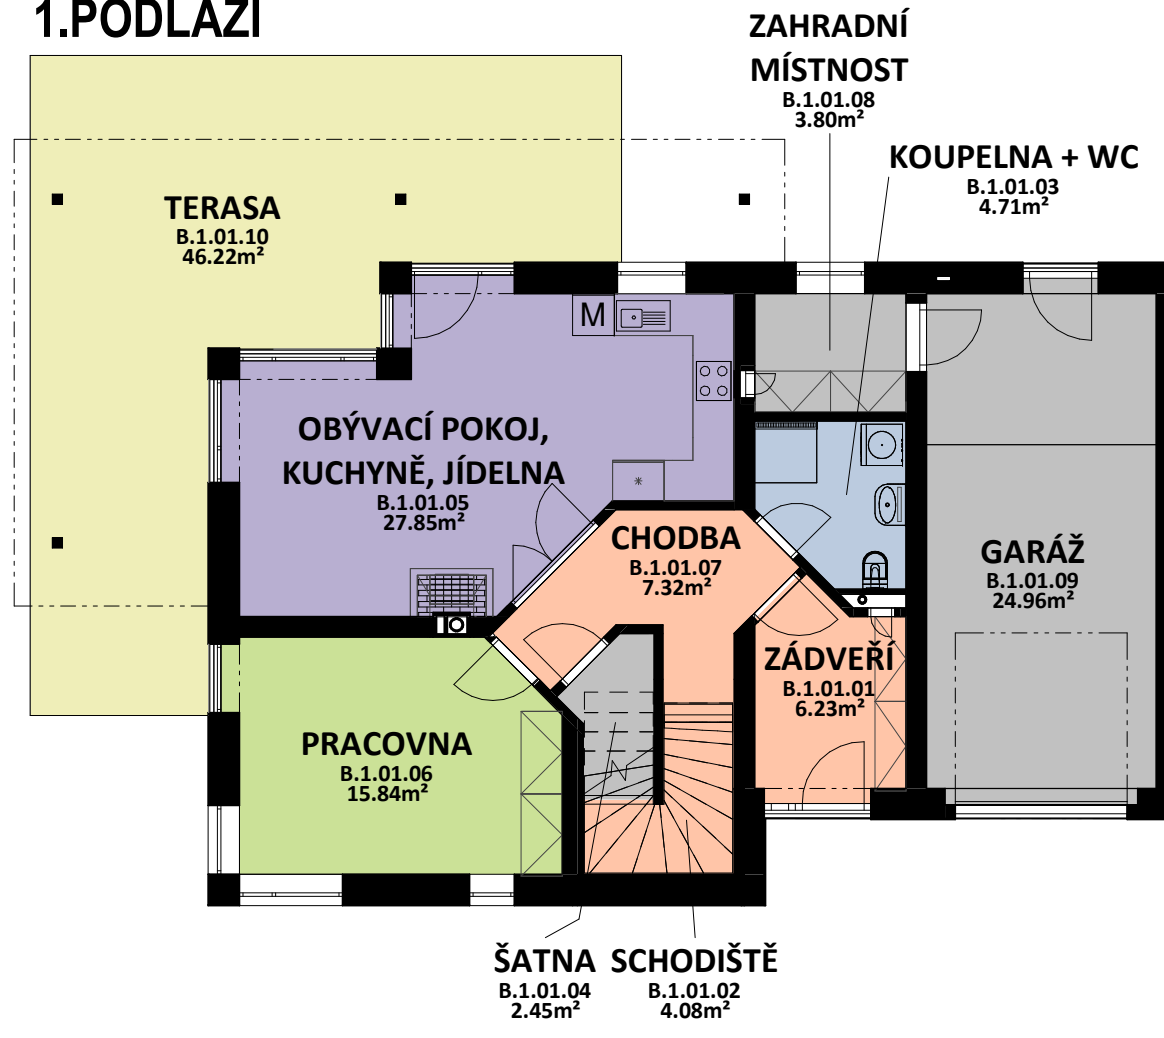

# OBYTNÝ SOUBOR OHRAZENICE U SPORTOVNÍ ŠKOLY

**LOUDA**  
REALITY

## RODINNÝ DŮM RD.01

5+kk

CELKOVÁ PLOCHA DOMU

**189,99 m<sup>2</sup>**

TERASA

**62,94 m<sup>2</sup>**

PLOCHA GARÁŽE

**24,96 m<sup>2</sup>**

PLOCHA POZEMKU

**746,17 m<sup>2</sup>**

### 1.PODLAŽÍ

OZN.	ÚČEL MÍSTNOSTI	ORIENTAČNÍ PLOCHA [m <sup>2</sup> ]
B 1 01 01	ZÁDVEŘÍ	6.23
B 1 01 02	SCHODIŠTĚ	4.08
B 1 01 03	KOUPELNA + WC	4.71
B 1 01 04	ŠATNA	2.45
B 1 01 05	OBÝVACÍ POKOJ, KUCHYŇ, JÍDELNA	27.85
B 1 01 06	PRACOVNA	15.84
B 1 01 07	CHODBA	7.32
B 1 01 08	ZAHRADNÍ MÍSTNOST	3.80
B 1 01 09	GARÁŽ	24.96
B 1 01 10	TERASA	46.22