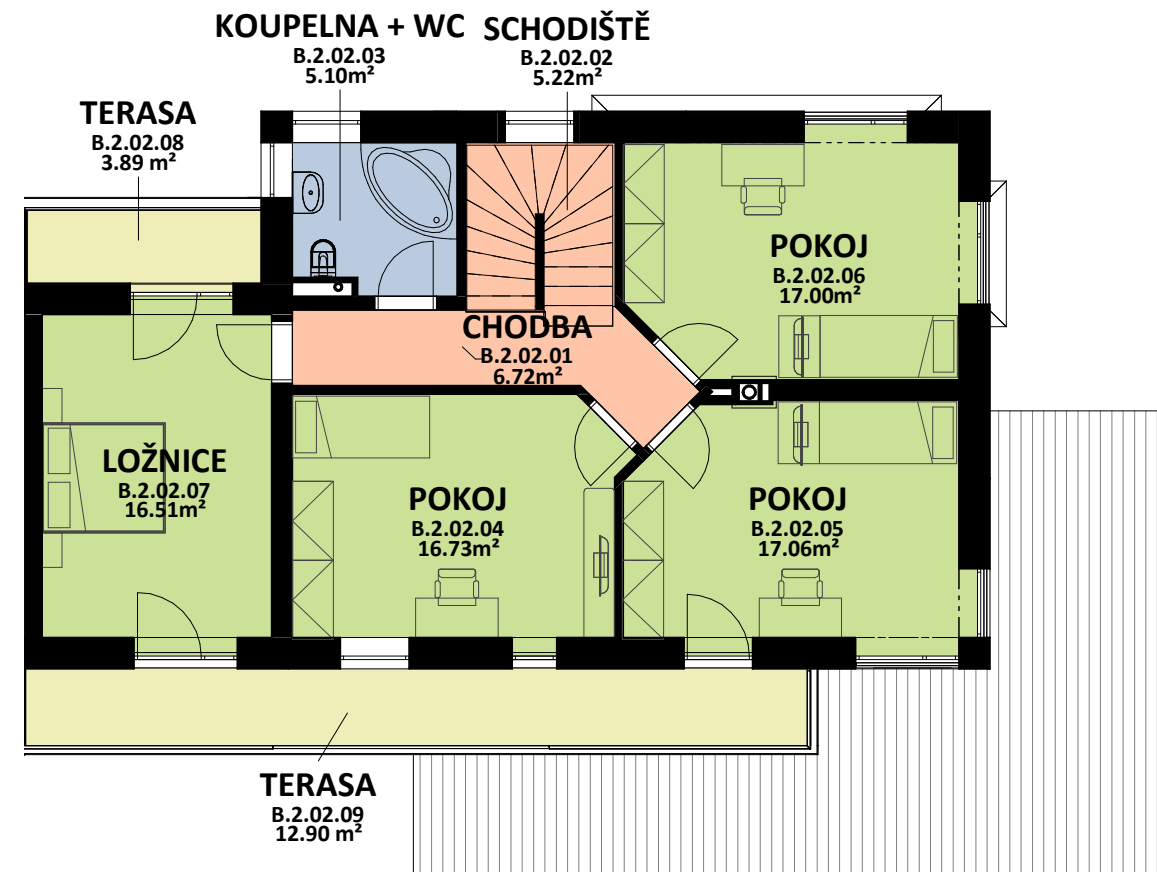

OBYTNÝ SOUBOR OHRAZENICE U SPORTOVNÍ ŠKOLY

LOUDA
REALITY

RODINNÝ DŮM
RD.02

6+kk

CELKOVÁ PLOCHA DOMU
190,02 m²

TERASA

61,33 m²

PLOCHA GARÁŽE

24,96 m²

PLOCHA POZEMKU

731,38 m²

1.PODLAŽÍ

OZN.	ÚČEL MÍSTNOSTI	ORIENTAČNÍ PLOCHA [m ²]
B 1 02 01	ZÁDVEŘÍ	5.52
B 1 02 02	CHODBA	7.32
B 1 02 03	KOUPELNA + WC	5.42
B 1 02 04	ŠATNA	2.47
B 1 02 05	OBÝVACÍ POKOJ, KUCHYŇE, JÍDELNA	27.21
B 1 02 06	PRACOVNA	15.95
B 1 02 07	SCHODIŠTĚ	4.09
B 1 02 08	ZAHRADNÍ MÍSTNOST	3.80
B 1 02 09	GARÁŽ	24.96
B 1 02 10	TERASA	44.54

2.PODLAŽÍ

OZN.	ÚČEL MÍSTNOSTI	ORIENTAČNÍ PLOCHA [m ²]
B 2 02 01	CHODBA	6.72
B 2 02 02	SCHODIŠTĚ	5.22
B 2 02 03	KOUPELNA + WC	5.10
B 2 02 04	POKOJ	16.73
B 2 02 05	POKOJ	17.06
B 2 02 06	POKOJ	17.00
B 2 02 07	LOŽNICE	16.51
B 2 02 08	TERASA	3.89
B 2 02 09	TERASA	12.90