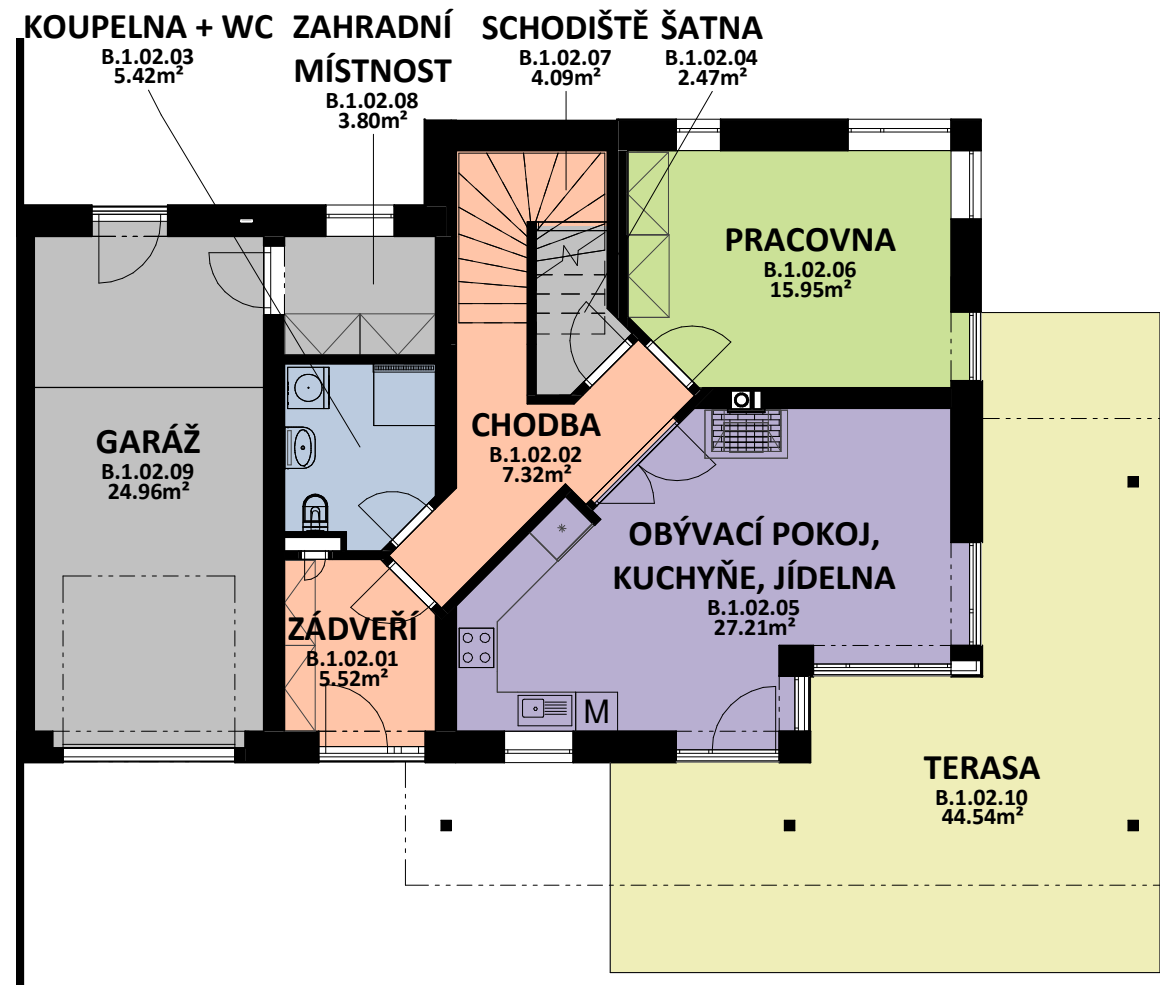

OBYTNÝ SOUBOR OHRAZENICE U SPORTOVNÍ ŠKOLY

LOUDA
REALITY

RODINNÝ DŮM
RD.02

6+kk

CELKOVÁ PLOCHA DOMU
190,02 m²

TERASA

61,33 m²

PLOCHA GARÁŽE

24,96 m²

PLOCHA POZEMKU

731,38 m²

1.PODLAŽÍ

OZN.	ÚČEL MÍSTNOSTI	ORIENTAČNÍ PLOCHA [m ²]
B 1 02 01	ZÁDVEŘÍ	5.52
B 1 02 02	CHODBA	7.32
B 1 02 03	KOUPELNA + WC	5.42
B 1 02 04	ŠATNA	2.47
B 1 02 05	OBÝVACÍ POKOJ, KUCHYŇE, JÍDELNA	27.21
B 1 02 06	PRACOVNA	15.95
B 1 02 07	SCHODIŠTĚ	4.09
B 1 02 08	ZAHRADNÍ MÍSTNOST	3.80
B 1 02 09	GARÁŽ	24.96
B 1 02 10	TERASA	44.54

2.PODLAŽÍ

OZN.	ÚČEL MÍSTNOSTI	ORIENTAČNÍ PLOCHA [m ²]
B 2 02 01	CHODBA	6.72
B 2 02 02	SCHODIŠTĚ	5.22
B 2 02 03	KOUPELNA + WC	5.10
B 2 02 04	POKOJ	16.73
B 2 02 05	POKOJ	17.06
B 2 02 06	POKOJ	17.00
B 2 02 07	LOŽNICE	16.51
B 2 02 08	TERASA	3.89
B 2 02 09	TERASA	12.90